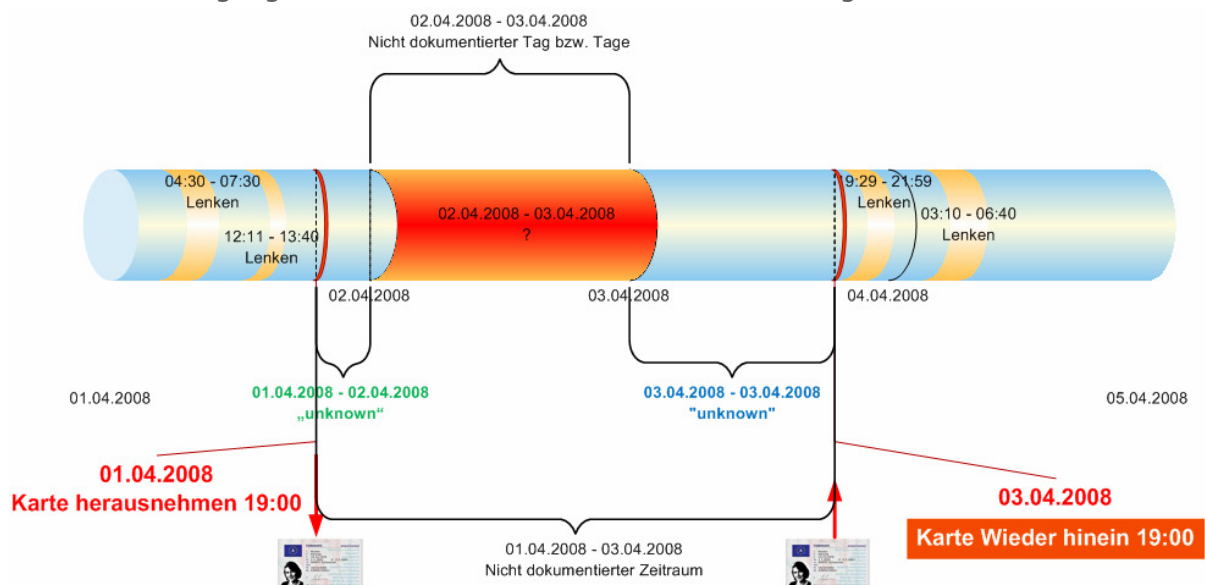

Bescheinigung für berücksichtigungsfreie Tage - ClickOnce

Bescheinigung für berücksichtigungsfreie Tage nur mit einem Mausklick erstellt !

Warum?

- Wenn die Fahrerkarte nicht gesteckt ist, wird dieser Zeitraum als „unknown“ (unbekannt) mit dem Symbol „?“ gekennzeichnet.
- Sind in diesem Zeitraum auch Arbeitszeiten, muss eine entsprechende Bescheinigung am Fahrzeug mitgeführt werden.
- Diese Bescheinigung muss manuell erfasst werden und evident gehalten werden.

Was macht ClickOnce?

- **ClickOnce** berechnet diese Zeiträume aus der Fahrerkarte und erstellt mit einem einzigen Mausklick die notwendige Bescheinigung.

Wo?

- Das **Fahrerlogbuch** beinhaltet alle für den Fahrer relevanten Informationen.
- Mögliche berücksichtigungsfreie Tage werden aufgelistet.
- Drücken der passenden Bescheinigungsart in der richtigen Zeile erstellt das Dokument.

Wie?

- Der erste Zeitraum ist ein offener Zeitraum, hier können nach **ClickOnce** die Zeitdaten noch korrigiert werden.
- **GELB** markiert den letzten Download
- Die Zeitdauer wird mit Anzahl der Arbeitstage und hh:mm, also dd.hh:mm angegeben.
- Die Anzahl der Arbeitstage, welche sich mit dem „unknown“ Zeitraum überschneiden, werden auf Basis eines hinterlegten Kalenders angezeigt.
- Wenn ein Dokumententyp ausgewählt wird, dann verschwindet diese Zeile aus den möglichen Einträgen.
- Bei den anderen geschlossenen Zeiträumen erhalten Sie das Dokument sofort nach **ClickOnce**.